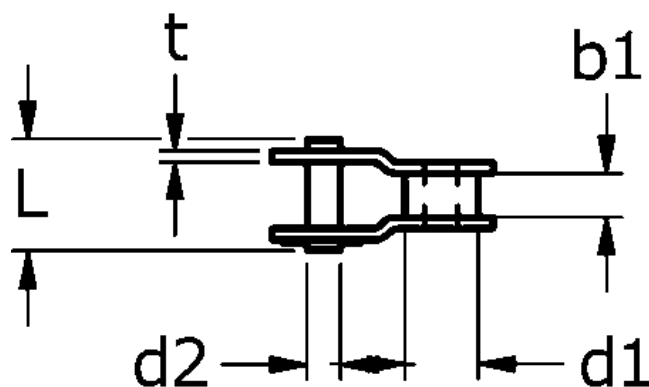

Varenummer: 61370235080004

Beskrivelse: Tsubaki 08 B-1 Simplex samleled forkrøbbet med split Neptune.

Mål

$b1 = 7.75$

$d1 = 8.51$

$d2 = 4.45$

$H = 12$

$L = 18.4$

$P = 12.7$

$t = 1.6$