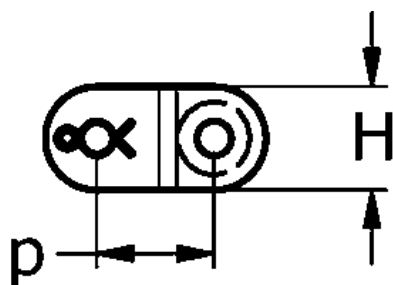

Varenummer: 61370235080004

Beskrivelse: Tsubaki 08 B-1 Simplex samleled forkrøbbet med split Neptune.

Mål

$b1 = 7.75$

$d1 = 8.51$

$d2 = 4.45$

$H = 12$

$L = 18.4$

$P = 12.7$

$t = 1.6$